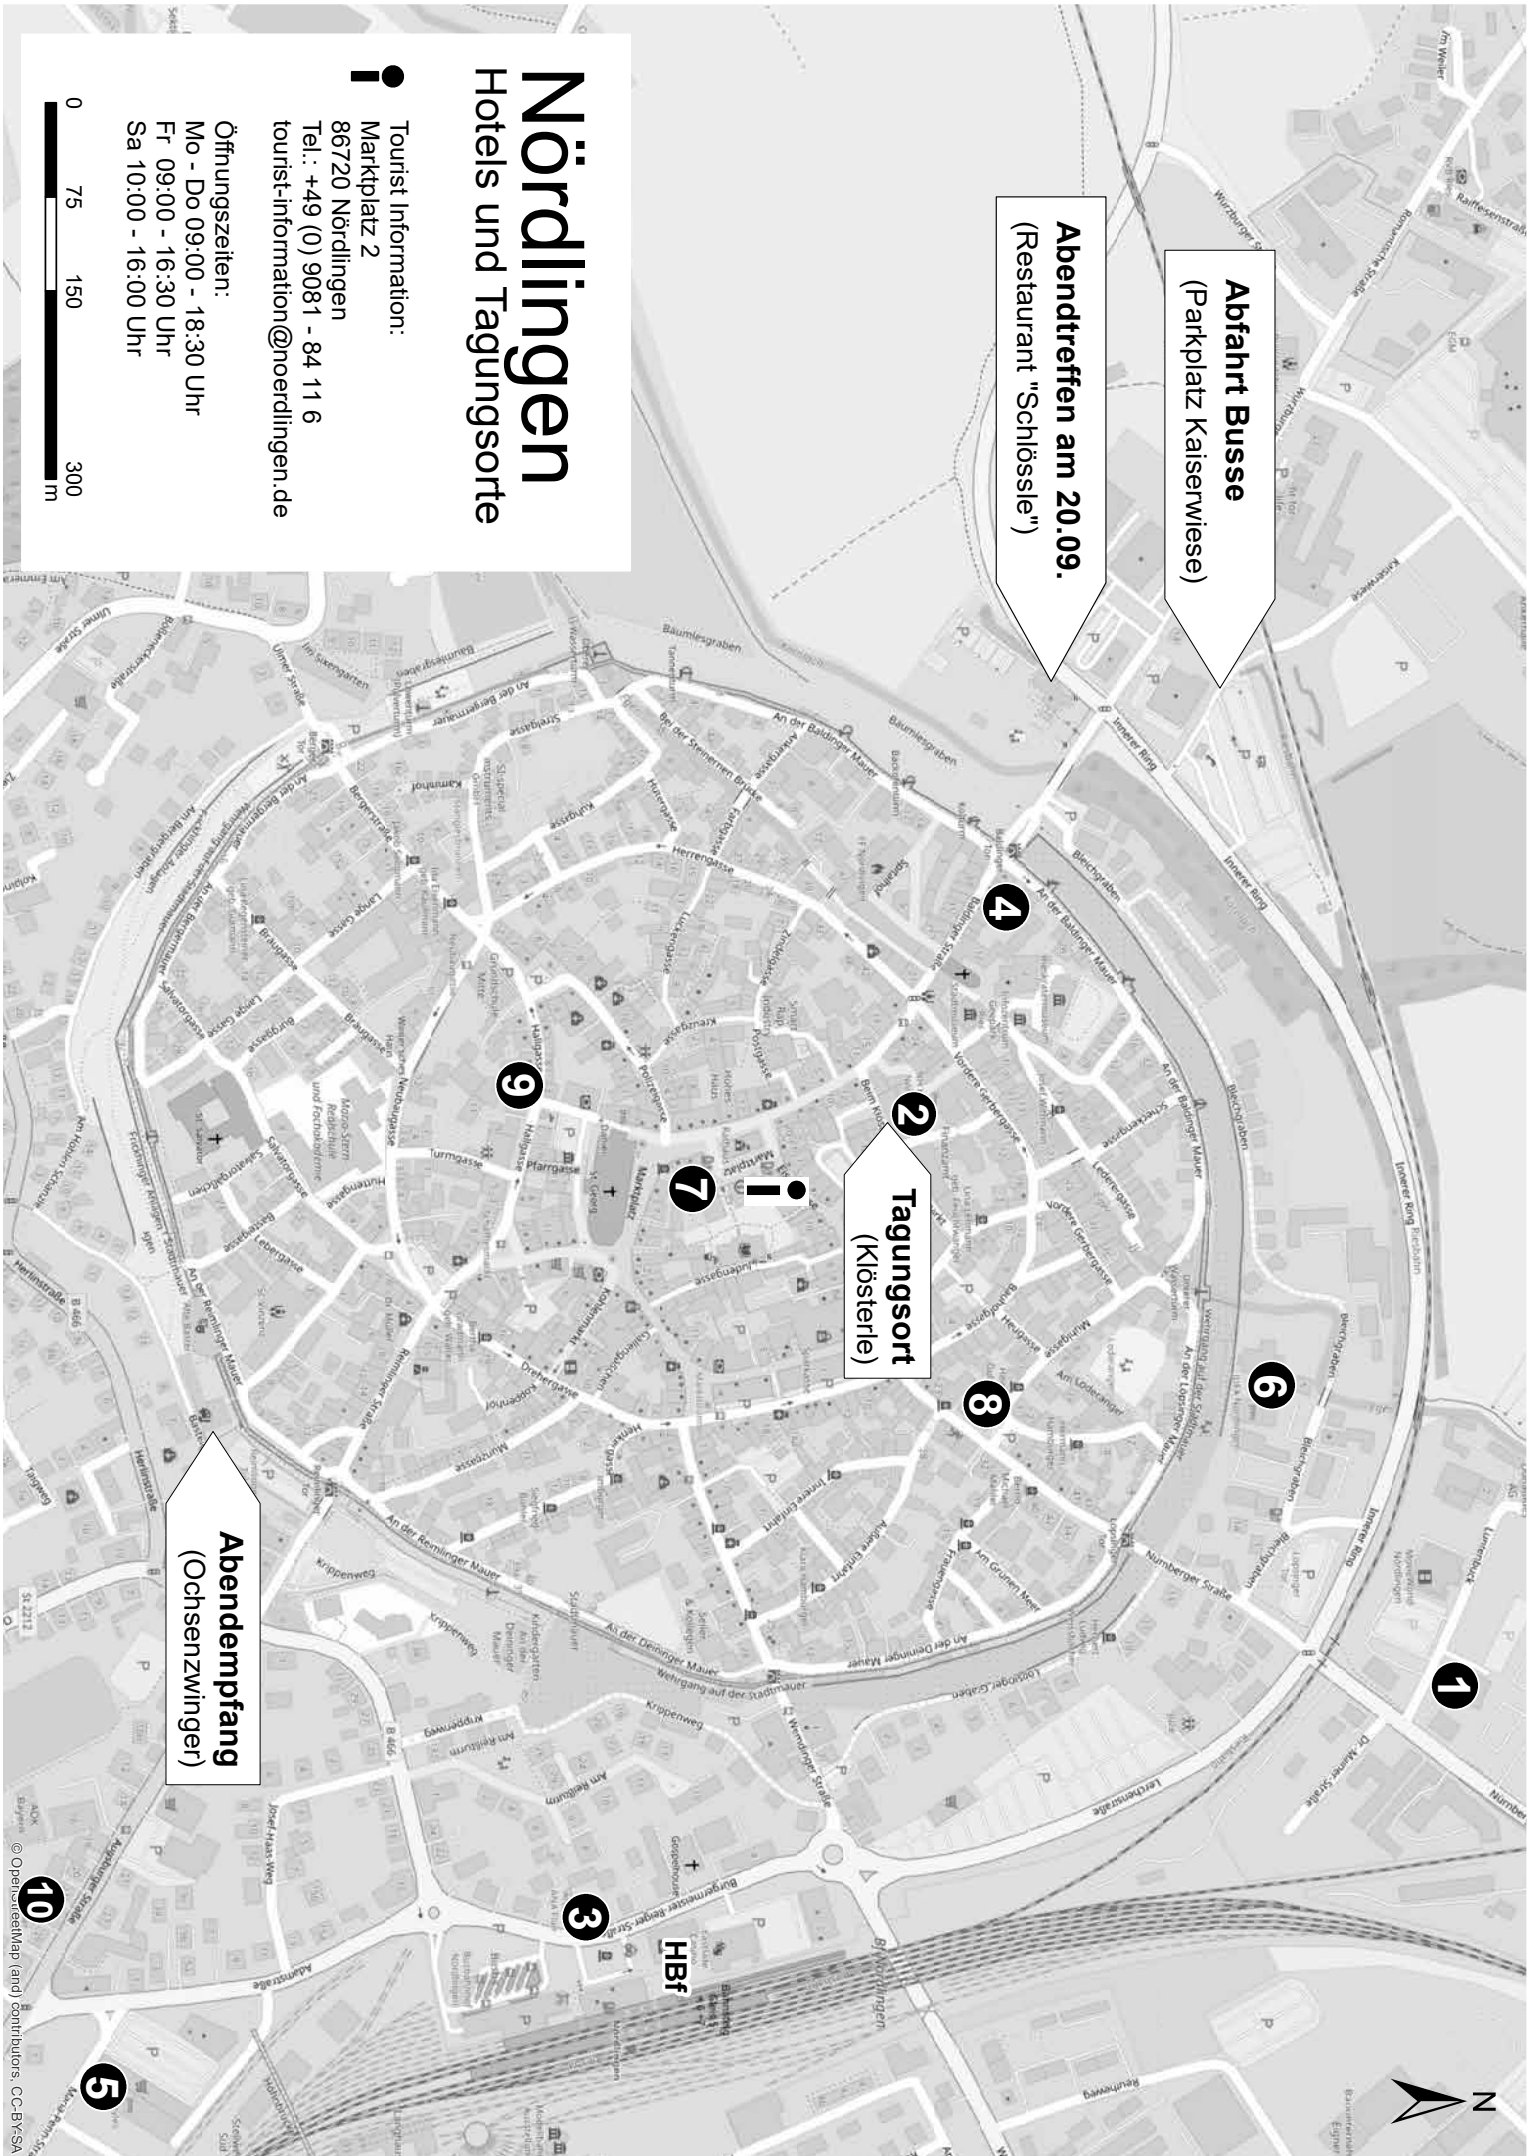

Abfahrt Busse
(Parkplatz Kaiserwiese)

Abendtreffen am 20.09.
(Restaurant "Schlossle")

Tagungsort
(Klosterle)

Abendempfang
(Ochsenszwinger)

Nördlingen

Hotels und Tagungsorte

● Tourist Information:
Marktplatz 2
86720 Nördlingen

Tel.: +49 (0) 9081 - 84 11 6
tourist-information@noerdlingen.de

Öffnungszeiten:
Mo - Do 09:00 - 18:30 Uhr
Fr 09:00 - 16:30 Uhr
Sa 10:00 - 16:00 Uhr

0 75 150 300 m

**141. Tagung des Oberrheinischen Geologischen Vereins e.V.
gemeinsam mit der Friedrich-Alexander-Universität Erlangen-Nürnberg,
dem Bayerischen Landesamt für Umwelt,
der Stadt Nördlingen und dem UNESCO Global Geopark Ries
20.–24. September 2022 in Nördlingen**