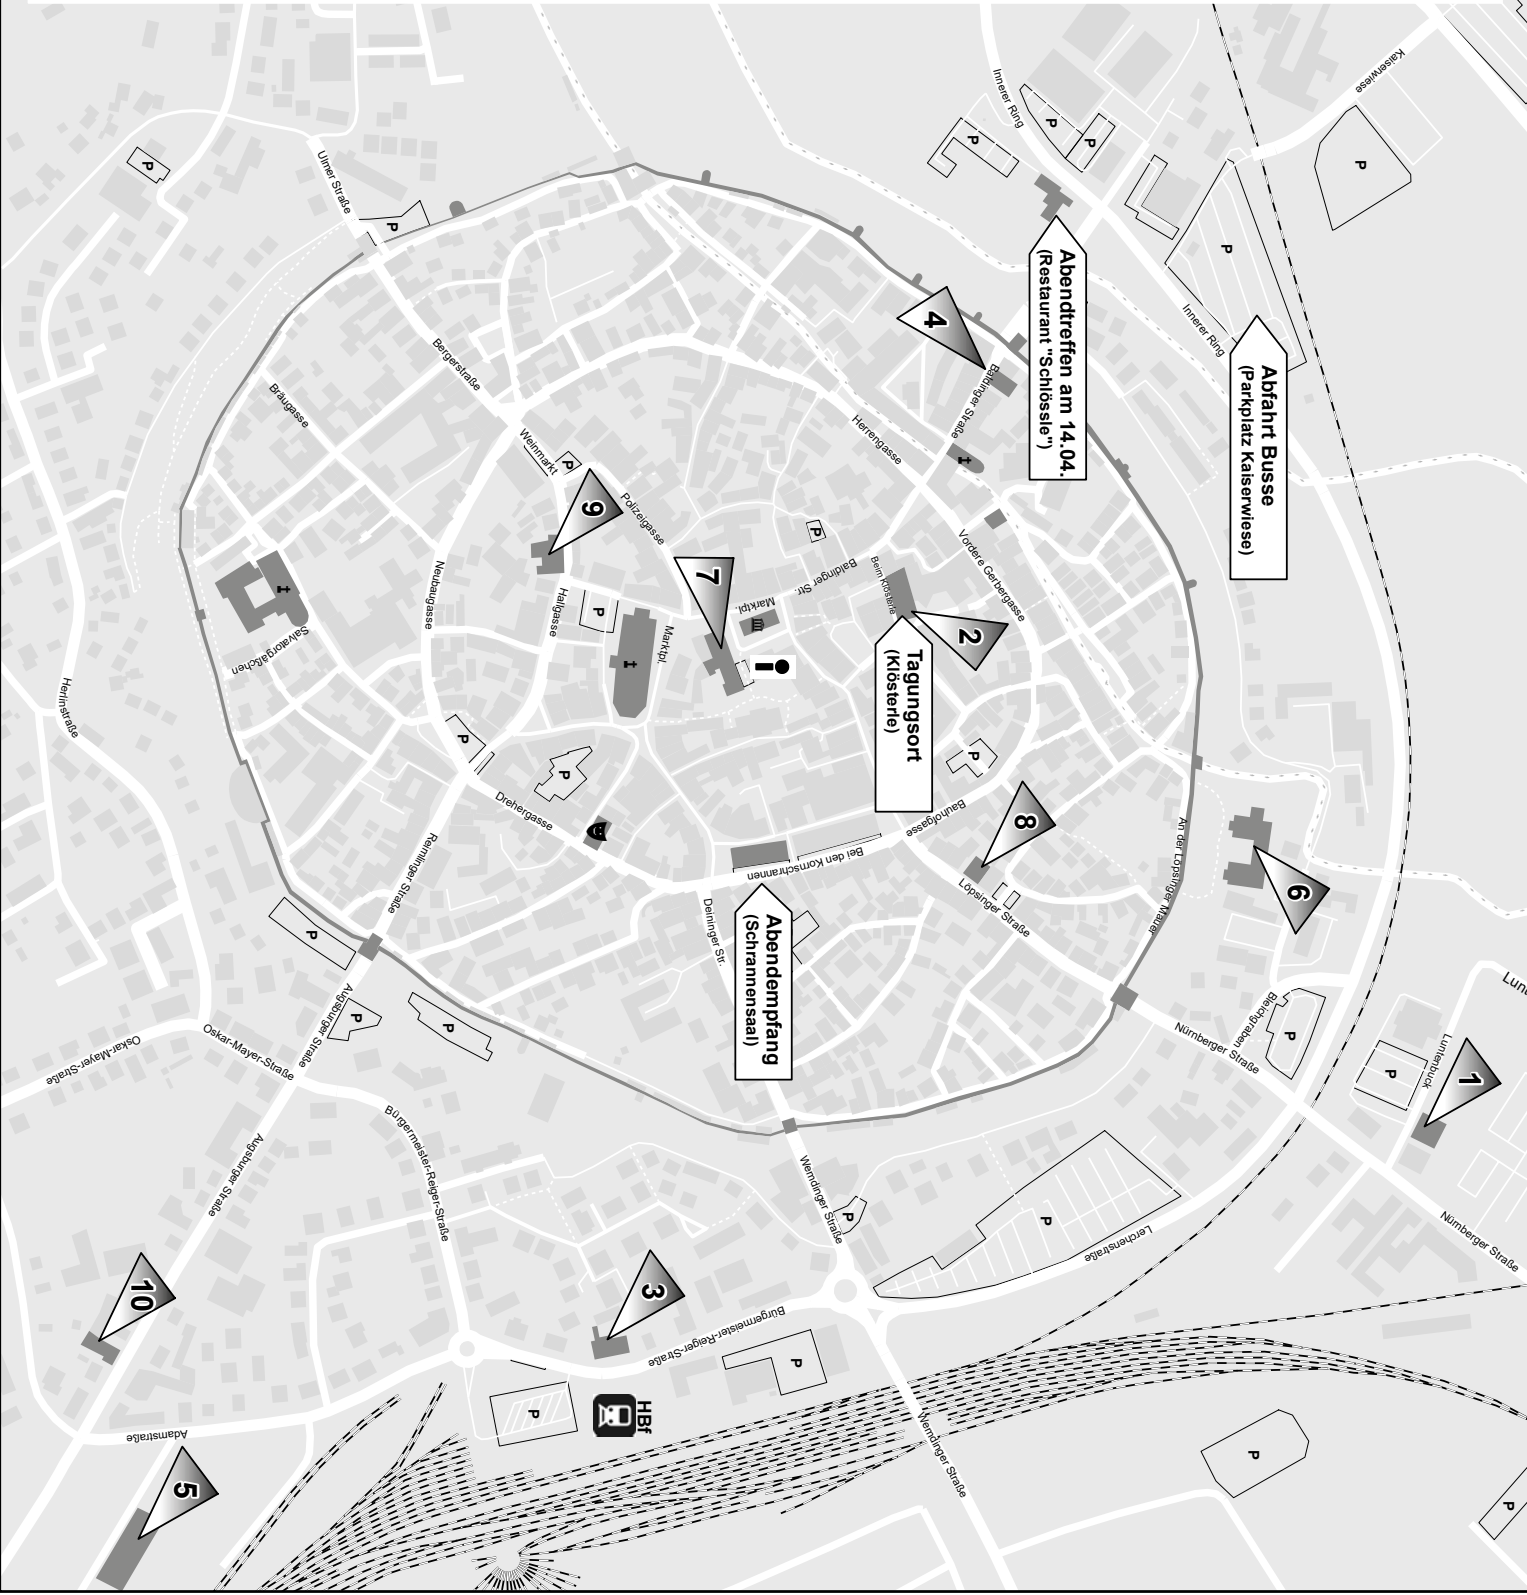

141. Tagung des Oberrheinischen Geologischen Vereins e.V.
gemeinsam mit der Friedrich-Alexander-Universität Erlangen-Nürnberg,
dem Bayerischen Landesamt für Umwelt, der Stadt Nördlingen und dem Geopark Ries
14.–18. April 2020 in Nördlingen