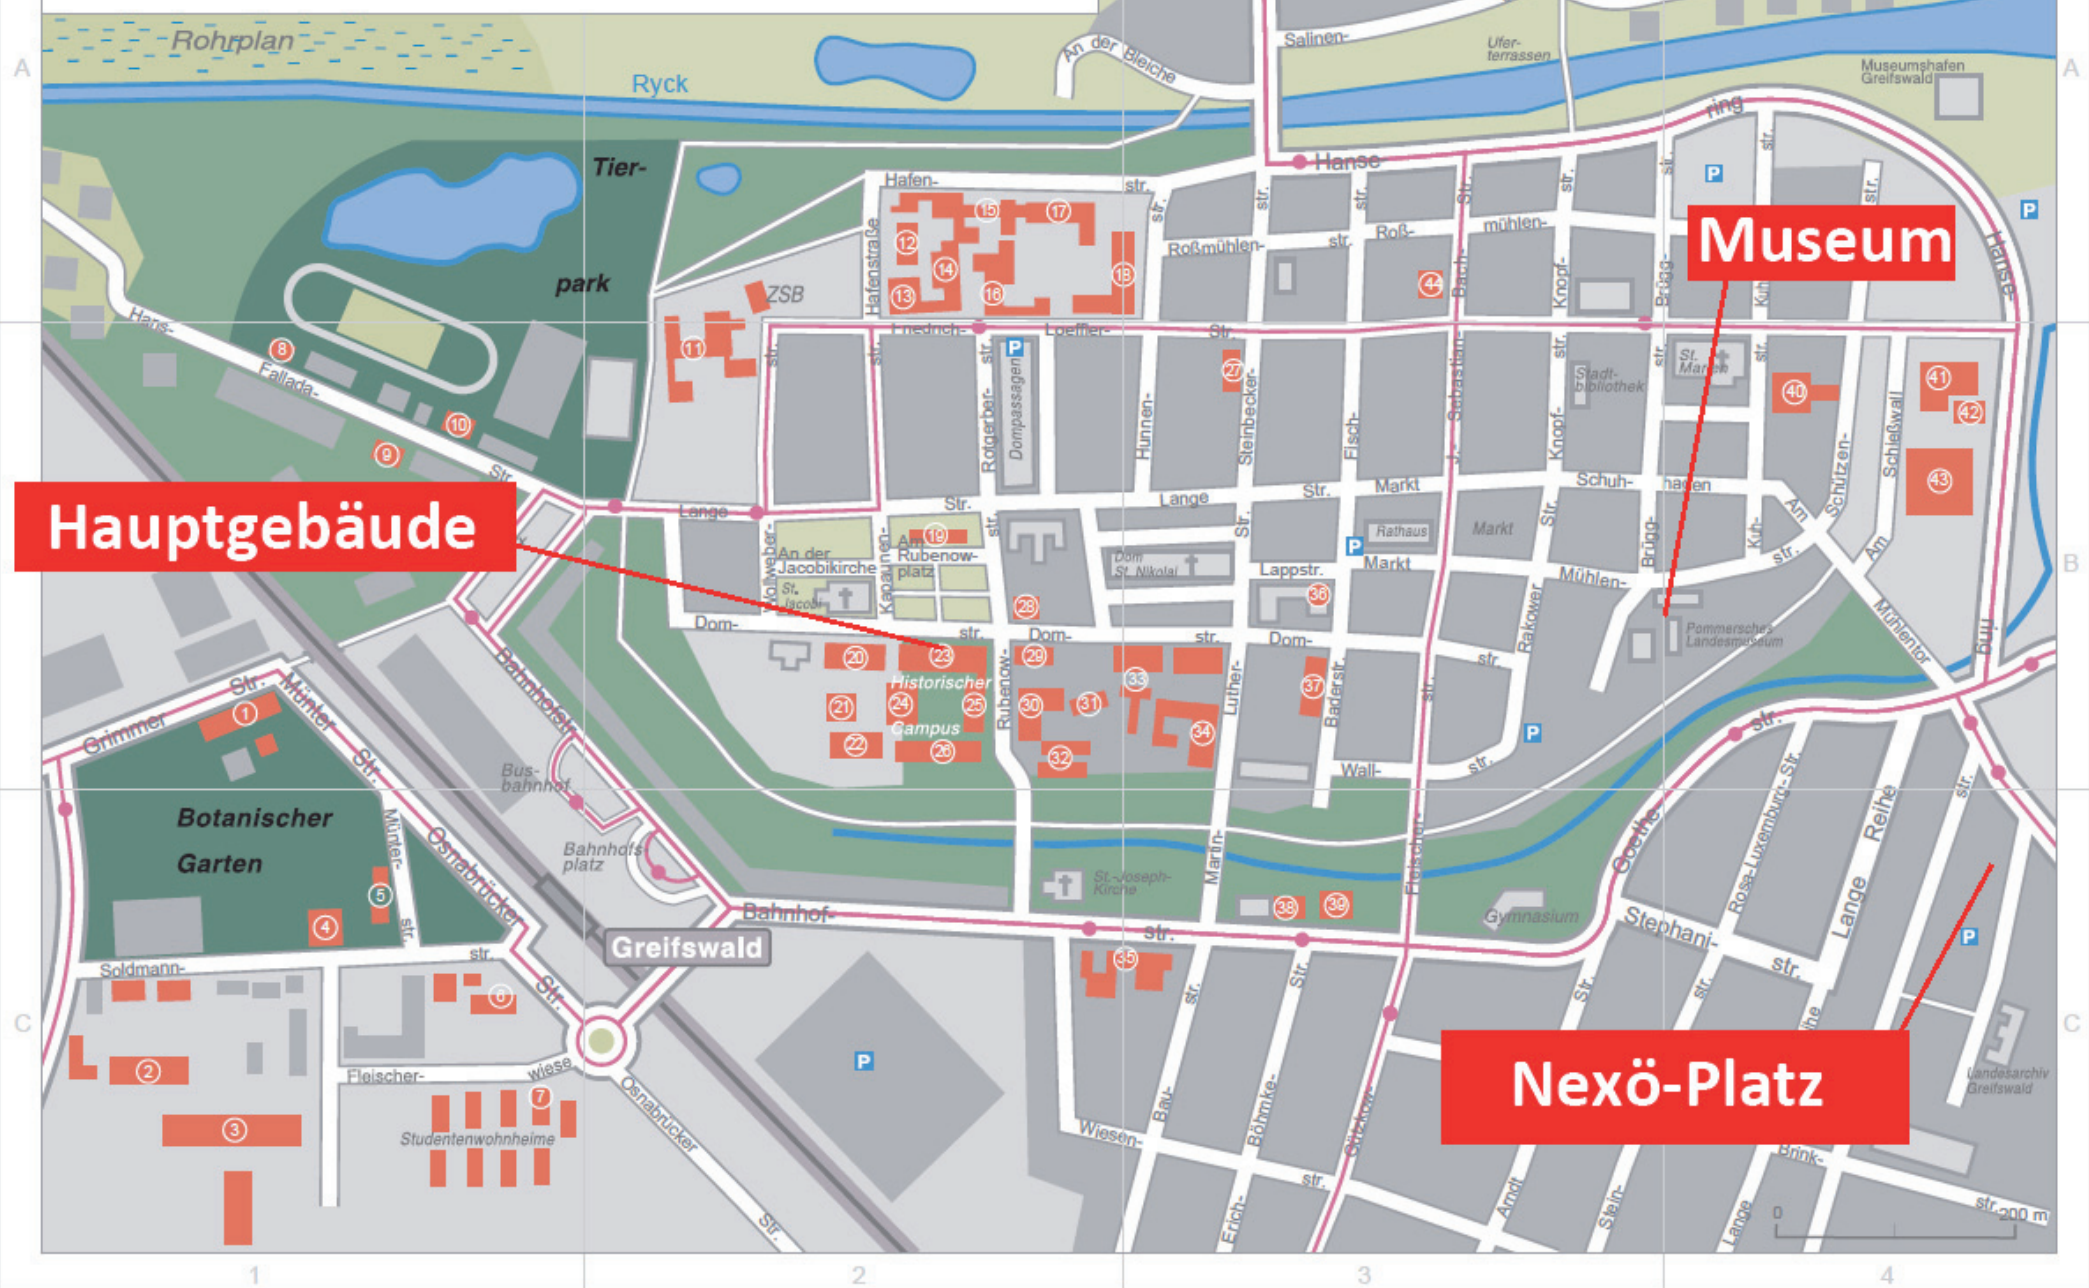

Lageplan Stadtzentrum

ERNST MORITZ ARNDT
UNIVERSITÄT GREIFSWALD

Wissen
lockt.
Seit 1458

Lageplan Neuer Campus

ERNST MORITZ ARNDT
UNIVERSITÄT GREIFSWALD

Wissen
lockt.
Seit 1458

**Geologisches Institut
Geologenkeller**

Nexö-Platz